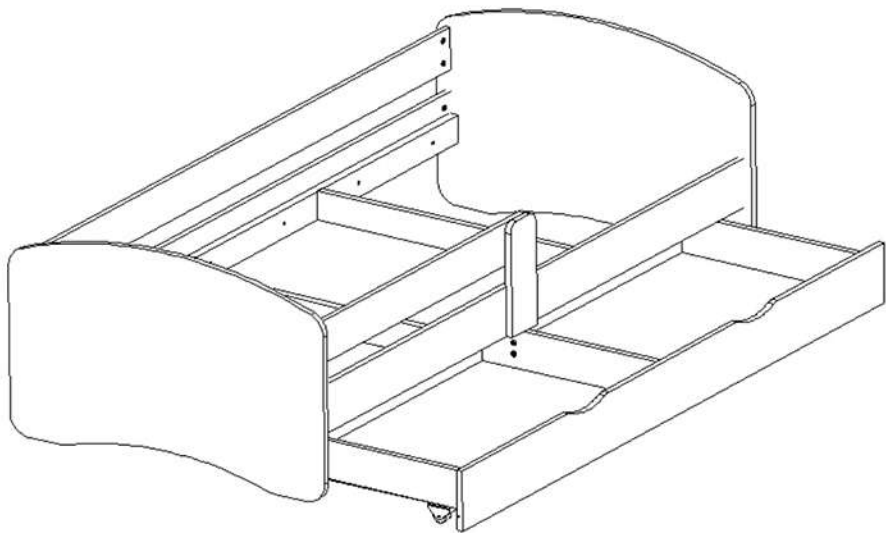

# COCOLINO 200/90

LUNGIME- 2046 mm  
ADÂNCIME- 1000 mm  
ÎNĂLȚIME- 610 mm

LUNGIME	LĂȚIME		NUMĂRUL COMPONENTEI	PACHET
1000	610	1	1	2/3
1000	610	1	2	3/3
2010	140	1	3	
2010	140	1	4	
2010	120	1	5	
1002	120	1	6	
322	120	1	7	
2000	170	1	8	
600	160	2	9	2/3
582	110	1	10	
600	110	2	11	
1874	110	1	12	3/3
2000	80	2	13	
860	80	2	14	
952	606	2	15	2/3
PIESE DE SCHIMB				1/3

			 ALB ROZ ALBASTRU VERDE
A - 15	B - 28	C - 28	D1 - 15
 ALB	 M6 x 25	 M6 x 35	
D2 - 30	F - 4	G - 12	H - 17
		 D8 L50	 4mm
J - 10	K - 4	L - 6	M - 1
	 3,5 x 20	 3,5 x 16	 3,5 x 35
N - 4	S1 - 27	S2 - 22	S3 - 15