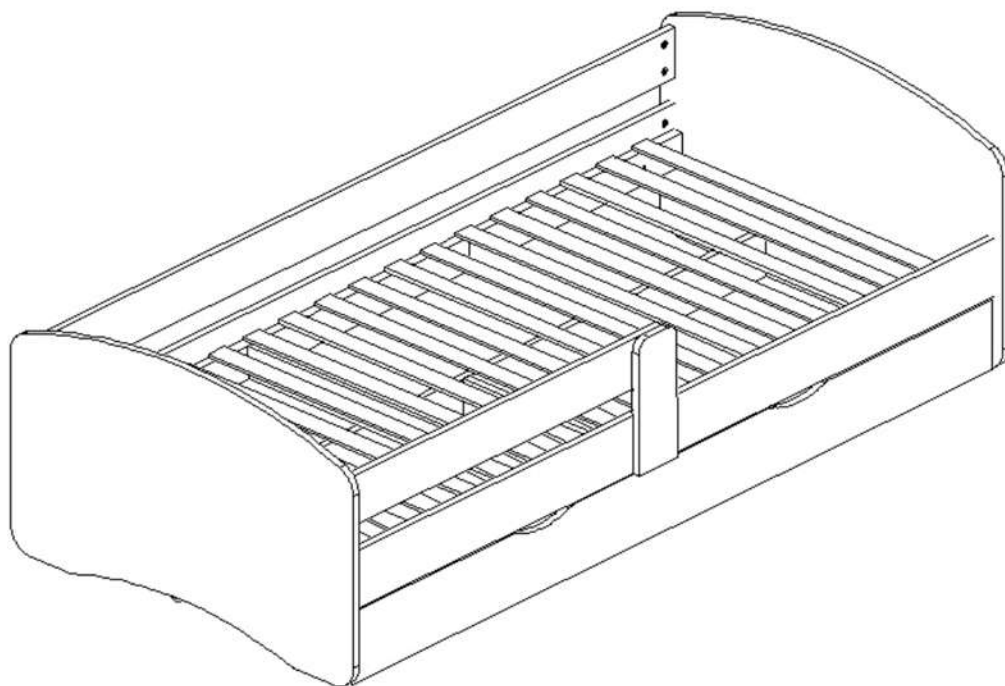

# COCOLINO 200/90

LUNGIME- 2046 mm  
ADÂNCIME- 1000 mm  
ÎNĂLȚIME- 610 mm

LUNGIME	LĂȚIME		NUMĂRUL COMPONENTEI	PACHET
1000	610	1	1	2/3
1000	610	1	2	3/3
2010	140	1	3	
2010	140	1	4	
2010	120	1	5	
1002	120	1	6	
322	120	1	7	
2000	170	1	8	
600	160	2	9	2/3
582	110	1	10	
600	110	2	11	
1874	110	1	12	3/3
2000	80	2	13	
860	80	2	14	
952	606	2	15	2/3
PIESE DE SCHIMB				1/3

			 ALB ROZ ALBASTRU VERDE
A - 15	B - 28	C - 28	D1 - 15
 ALB	 M6 x 25	 M6 x 35	
D2 - 30	F - 4	G - 12	H - 17
		 D8 L50	 4mm
J - 10	K - 4	L - 6	M - 1
	 3,5 x 20	 3,5 x 16	 3,5 x 35
N - 4	S1 - 27	S2 - 22	S3 - 15